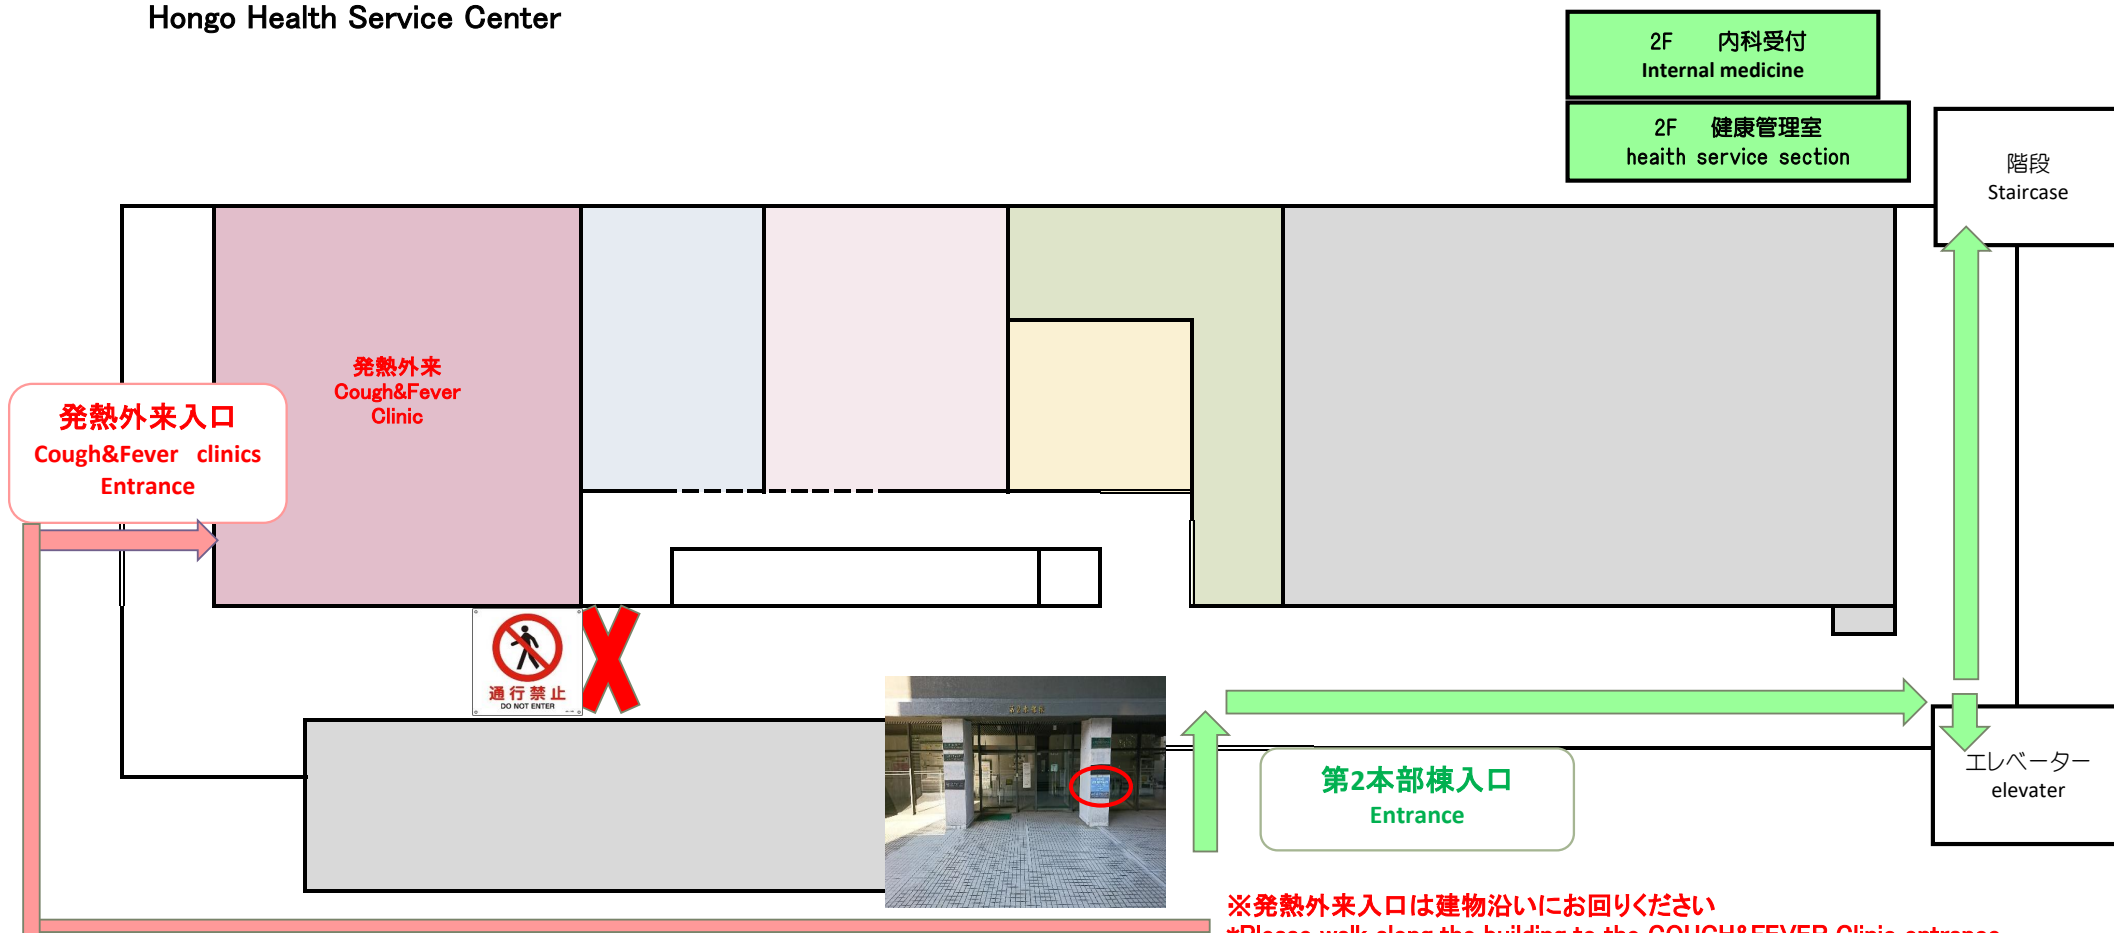

# <本郷保健センター(第2本部棟)> Hongo Health Service Center

※発熱外来入口は建物沿いにお回りください  
\*Please walk along the building to the COUGH&FEVER Clinic entrance